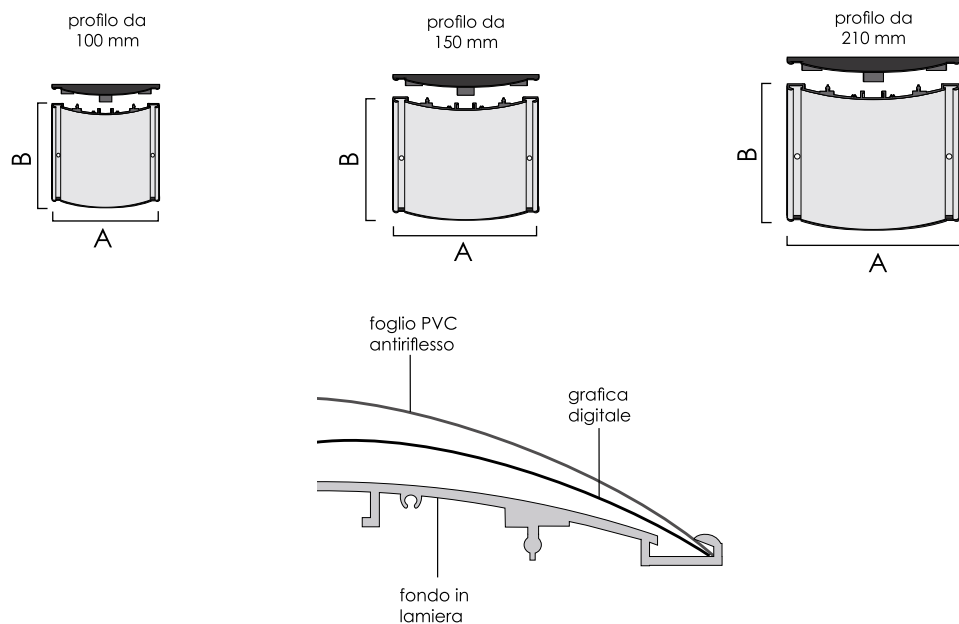

M1/P - SEGNALETICA LINEA MARCOS1 A PARETE

Targhe a parete con profili in alluminio a superficie convessa linea MARCOS1. Colore sfondo standard: silver. Protezione in PVC antiriflesso. Terminali in ABS color silver. Profili disponibili in tre misure di larghezza: 100, 150, 210 mm

PROFILO DA 100 mm

DIMENSIONI PRODOTTO (mm)			
Codice	Area visibile	Dim. struttura (AxB)	Cod. EAN
M1/P105	104x49	108x58	0755899245543
M1/P1010	104x99	108x108	0755899245550
M1/P1015	104x149	108x158	0755899245567
M1/P1021	104x209	108x218	0755899245574
M1/P1042	104x419	108x428	0755899245581
M1/P1050	104x499	108x508	0755899245598
M1/P1060	104x599	108x608	0755899245604
M1/P1070	104x699	108x708	0755899245611
M1/P1090	104x899	108x908	0755899245628
M1/P10100	104x999	108x1008	0755899245635
M1/P10120	104x1199	108x1208	0755899245642

PROFILO DA 150 mm

DIMENSIONI PRODOTTO (mm)			
Codice	Area visibile	Dim. struttura (AxB)	Cod. EAN
M1/P155	148x49	150x58	0755899245659
M1/P1510	148x99	150x108	0755899245666
M1/P1515	148x149	150x158	0755899245673
M1/P1521	148x209	150x218	0755899245680
M1/P1530	148x299	150x308	0755899245697
M1/P1542	148x419	150x428	0755899245703
M1/P1550	148x499	150x508	0755899245710
M1/P1560	148x599	150x608	0755899245727
M1/P1570	148x699	150x708	0755899245734
M1/P1590	148x899	150x908	0755899245741
M1/P15100	148x999	150x1008	0755899245758
M1/P15120	148x1199	150x1208	0755899245765

M1/P - SEGNALETICA LINEA MARCOS1 A PARETE

PROFILO DA 210 mm

DIMENSIONI PRODOTTO (mm)			
Codice	Area visibile	Dim. struttura (AxB)	Cod. EAN
M1/P215	211x49	213x58	0755899245772
M1/P2110	211x99	213x108	0755899245789
M1/P2115	211x149	213x158	0755899245796
M1/P2130	211x299	213x308	0755899245819
M1/P2121	211x209	213x218	0755899245802
M1/P2142	211x419	213x428	0755899245826
M1/P2150	211x499	213x508	0755899245833
M1/P2160	211x599	213x608	0755899245840
M1/P2170	211x699	213x708	0755899245857
M1/P21100	211x999	213x1008	0755899245864
M1/P21120	211x1199	213x1208	0755899245871