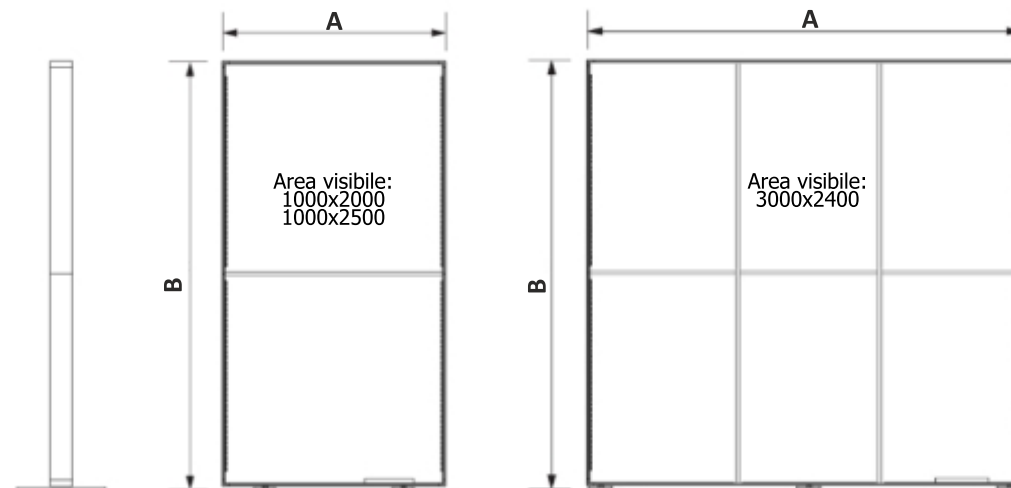

TQ100200LED - TQ100250LED - TQ300240LED - STAND LUMINOSI PORTATILI

Totem a LED trasportabile con profili piatti in alluminio anodizzato silver. Montaggio con sistema ad incastro senza l'utilizzo di attrezzi. Piedini in alluminio verniciato silver. Grafica stampata su tessuto con bordatura perimetrale in silicone che permette il tensionamento della stampa e la facile intercambiabilità senza bisogno di attrezzi. Led perimetrali con cablaggio interno. Borsa per il trasporto inclusa.

DIMENSIONI PRODOTTO (mm)		
Codice	Area visibile	Dim. struttura (AxBxC)
TQ100200LED	1000x2000	1000x2015x400
TQ100250LED	1000x2500	1000x2515x400
TQ300240LED	3000x2400	3000x2420x420
TQ-CONNECTOR	Connettore a 90° per totem led TQ100200LED	

MISURE IMBALLO (mm/kg)			
Codice	Dim. imballo	Peso art.	Peso art. e imballo
TQ100200LED	420x1130x130	6,90	9,30
TQ100250LED	420x1380x130	8,50	11
TQ300240LED	600x1400x200	21,40	26