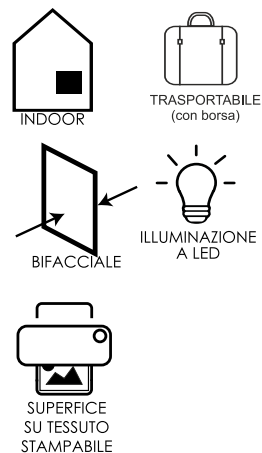

TQ100200LED - TQ100250LED - TQ300240LED - STAND LUMINOSI PORTATILI

Totem a LED trasportabile con profili piatti in alluminio anodizzato silver. Montaggio con sistema ad incastro senza l'utilizzo di attrezzi. Piedini in alluminio verniciato silver. Grafica stampata su tessuto con bordatura perimetrale in silicone che permette il tensionamento della stampa e la facile intercambiabilità senza bisogno di attrezzi. Led perimetrali con cablaggio interno. Borsa per il trasporto inclusa.

DIMENSIONI PRODOTTO (mm)		
Codice	Area visibile	Dim. struttura (AxBxC)
TQ100200LED	1000x2000	1000x2015x400
TQ100250LED	1000x2500	1000x2515x400
TQ300240LED	3000x2400	3000x2420x420
TQ-CONNECTOR	Connettore a 90° per totem led TQ100200LED	