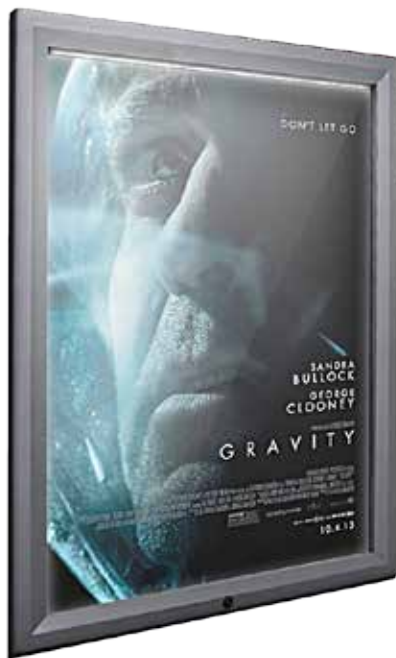

CITY101LED-102LED-103LED-104LED-105LED-106LED-107LED-108LED-109LED-110LED - BACHECA PER ESTERNI LED

Bacheche per esterni certificate con profili in alluminio estruso e spigoli arrotondati, fondo magnetico scrivibile e cancellabile in lamiera bianca. Apertura con serratura. Fornita con 2 chiavi. Protezione in vetro temperato con apertura a ribalta. Illuminazione interna a LED con trasformatore integrato. Dal modello CITY106LED apertura con pistoni a gas. Disponibili silver e grigio gotico.

DIMENSIONI PRODOTTO (mm)				
Codice	F.to utile	Area visibile	Dim. cornice (Ax B)	Colori disponibili
CITY101LED	(4x) A4	459x633	585x760	Silver/Grigio gotico
CITY102LED	(6x) A4	678x633	805x760	Silver/Grigio gotico
CITY103LED	(8x) A4	898x633	1025x760	Silver/Grigio gotico
CITY104LED	(9x) A4	678x940	805x1067	Silver/Grigio gotico
CITY105LED	(12x) A4	898x940	1025x1067	Silver/Grigio gotico
CITY106LED	(15x) A4	1118x940	1245x1067	Silver/Grigio gotico
CITY107LED	(18x) A4	1338x940	1465x1067	Silver/Grigio gotico
CITY108LED	(21x) A4	1558x940	1685x1067	Silver/Grigio gotico
CITY109LED	(24x) A4	1778x940	1905x1067	Silver/Grigio gotico
CITY110LED	(27x) A4	1998x940	2125x1067	Silver/Grigio gotico