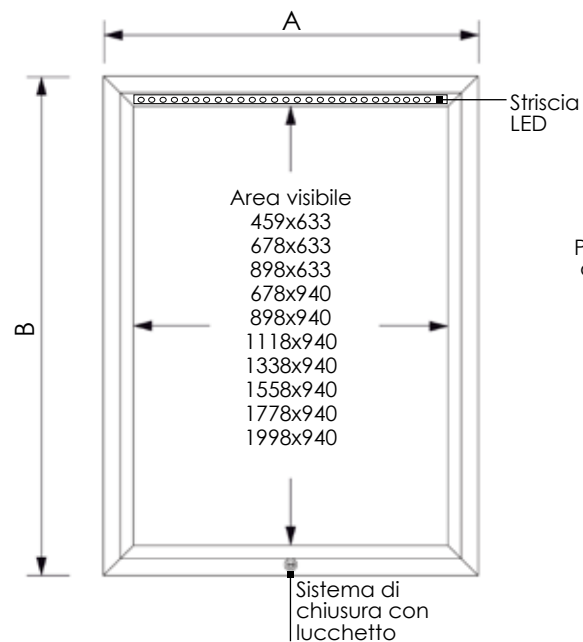

CITY101LED-102LED-103LED-104LED-105LED-106LED-107LED-108LED-109LED-110LED - BACHECA PER ESTERNI LED

Bacheche per esterni certificate con profili in alluminio estruso e spigoli arrotondati, fondo magnetico scrivibile e cancellabile in lamiera bianca. Apertura con serratura. Fornita con 2 chiavi. Protezione in vetro temperato con apertura a ribalta. Illuminazione interna a LED con trasformatore integrato. Dal modello CITY106LED apertura con pistoni a gas. Disponibili silver e grigio gotico.

DIMENSIONI PRODOTTO (mm)				
Codice	F.to utile	Area visibile	Dim. cornice (Ax B)	Colori disponibili
CITY101LED	(4x) A4	459x633	585x760	Silver/Grigio gotico
CITY102LED	(6x) A4	678x633	805x760	Silver/Grigio gotico
CITY103LED	(8x) A4	898x633	1025x760	Silver/Grigio gotico
CITY104LED	(9x) A4	678x940	805x1067	Silver/Grigio gotico
CITY105LED	(12x) A4	898x940	1025x1067	Silver/Grigio gotico
CITY106LED	(15x) A4	1118x940	1245x1067	Silver/Grigio gotico
CITY107LED	(18x) A4	1338x940	1465x1067	Silver/Grigio gotico
CITY108LED	(21x) A4	1558x940	1685x1067	Silver/Grigio gotico
CITY109LED	(24x) A4	1778x940	1905x1067	Silver/Grigio gotico
CITY110LED	(27x) A4	1998x940	2125x1067	Silver/Grigio gotico

MISURE IMBALLO (mm/kg)			
Codice	Dim. imballo	Peso art.	Peso art. e imballo
CITY101LED	652x827x102	10,33	11,37
CITY102LED	827x827x102	14,10	15,24
CITY103LED	827x1092x102	17,34	18,67
CITY104LED	872x1137x102	18,55	19,95
CITY105LED	1122x1167x102	21,56	23,28
CITY106LED	1167x1342x102	26,59	28,57
CITY107LED	1167x1562x102	31,32	33,62
CITY108LED	1167x1782x102	34,20	36,76
CITY109LED	1167x1992x102	37,24	42,39
CITY110LED	1167x2222x102	47,98	51,12