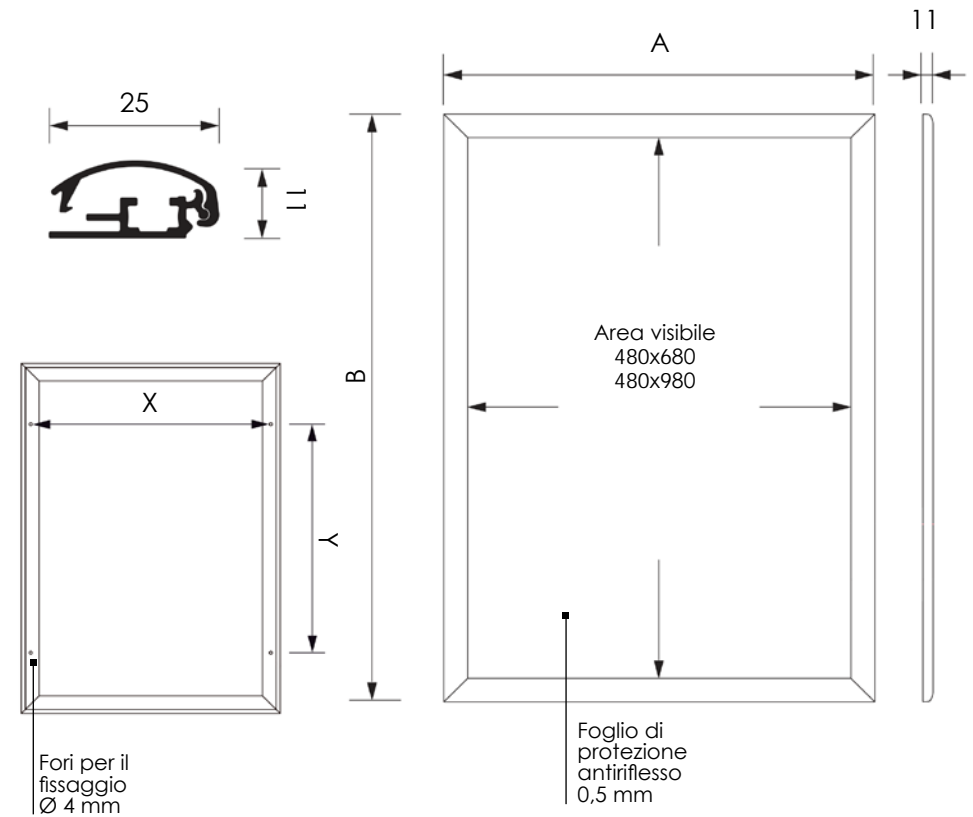

# CS4270-42100 - CORNICI A SCATTO RETTANGOLARI BASE 42 CM. FRAME 25

Cornice con apertura a scatto, profilo da 25mm, angolo acuto o arrotondato e fondo in materiale plastico in PS 0,5mm. Foglio di protezione in PVC antiriflesso. Kit per fissaggio incluso.

DIMENSIONI PRODOTTO (mm)				
Codice	F.to poster	F.to visibile	Dim. cornice (AxB)	Peso art.
<b>CS4270</b>	42x70 cm.	40x68 cm.	45x73 cm.	1,70 kg
<b>CS42100</b>	42x100 cm.	40x98 cm.	45x103 cm.	1,90 kg

## SISTEMA APERTURA A SCATTO