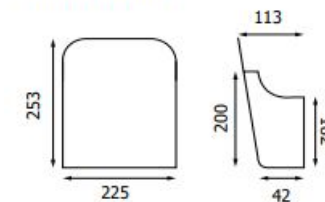

COL401 - ESPOSITORE SERIE COLOR

Vaschetta A4

Espositore porta depliant girevole con 24 tasche disposte su 4 lati. Profili in alluminio anodizzato silver e pannelli di fondo in plexiglass disponibile in 8 colori. Tasche in plexiglass trasparente (6 per lato) per formati A4 e con inserto removibile per formato 1/3 A4.

VT - Verde coprente

DIMENSIONI PRODOTTO (mm)

Codice	F.to tasche	N. tasche	Dim. struttura (AxBxC)
COL401	A4	24	490x1840x490
COL201	ricambio tasca f.to A4 con divisorio		