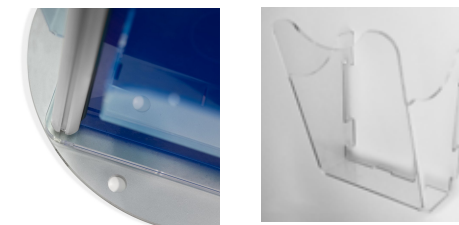

COL401 - ESPOSITORE SERIE COLOR

Vaschetta A4

Espositore porta depliant girevole con 24 tasche disposte su 4 lati. Profili in alluminio anodizzato silver e pannelli di fondo in plexiglass disponibile in 8 colori. Tasche in plexiglass trasparente (6 per lato) per formati A4 e con inserto removibile per formato 1/3 A4.

COLORI DISPONIBILI:

RC - Rosso coprente

NC - Nero coprente

GS - Ghiaccio satinato

AC - Arancio coprente

GC - Giallo coprente

GM - Gigio metallizzato

BT - Blu coprente

VT - Verde coprente

DIMENSIONI PRODOTTO (mm)

Codice	F.to tasche	N. tasche	Dim. struttura (AxBxC)
COL401	A4	24	490x1840x490
COL201	ricambio tasca f.to A4 con divisorio		