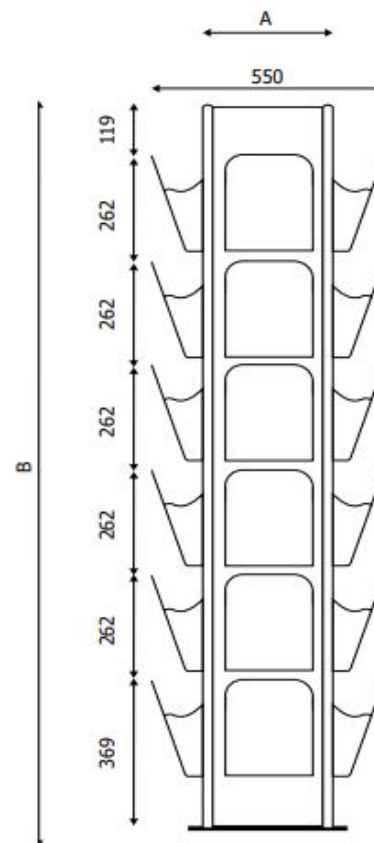

COL401 - ESPOSITORE SERIE COLOR

Vaschetta A4

Espositore porta depliant girevole con 24 tasche disposte su 4 lati. Profili in alluminio anodizzato silver e pannelli di fondo in plexiglass disponibile in 8 colori. Tasche in plexiglass trasparente (6 per lato) per formati A4 e con inserto removibile per formato 1/3 A4.

VT - Verde coprente

DIMENSIONI PRODOTTO (mm)

Codice	F.to tasche	N. tasche	Dim. struttura (AxBxC)
COL401	A4	24	490x1840x490
COL201	ricambio tasca f.to A4 con divisorio		