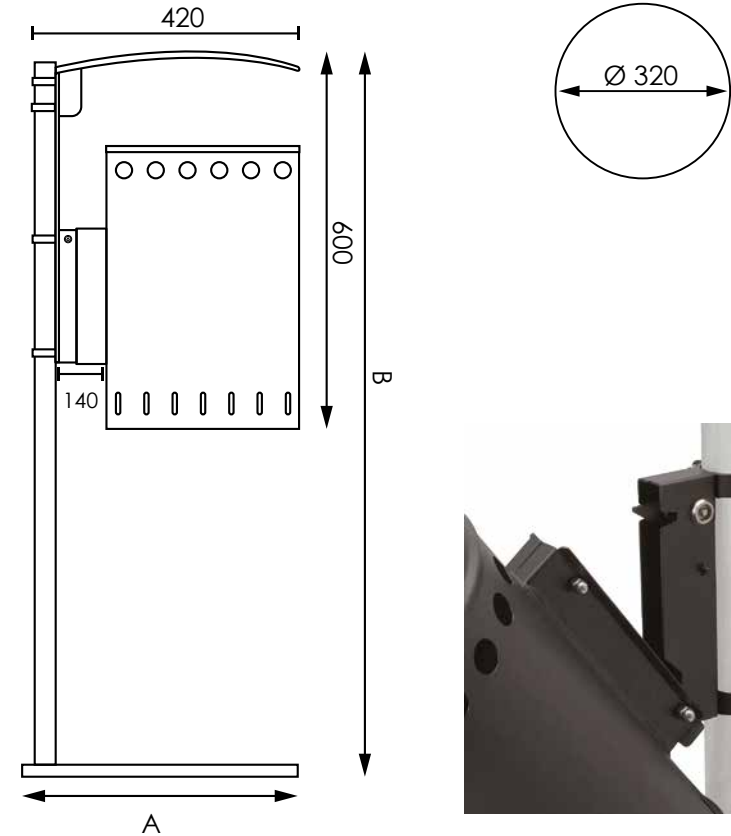

CEV001 - CEV001/P - CESTINO PER ARREDO URBANO

USO ESTERNO

PESO

CAPIENZA

PERSONALIZZAZIONE

Cestino per arredo urbano in metallo verniciato a polveri nero opaco. Versione autoportante con montante e base. Versione per palo con agganci su cestino e coperchio. Facile da svuotare grazie al sistema di inclinazione con apposita chiave in dotazione. Copertura superiore per impedire il conferimento non consono.

DIMENSIONI PRODOTTO (mm)				
Codice	Finitura	Dimensioni (AxB)	Dim. bidone	
CEV001	nero opaco	380x1210	Ø320x470	
CEV001/P	nero opaco	430x600	Ø320x470	

MISURE IMBALLO (mm/kg)			
Codice	Dim. imballo	Peso art.	Peso art. e imballo
CEV001	485x817x485	13,5	14,5
CEV001	400x800x400	5,5	6,5