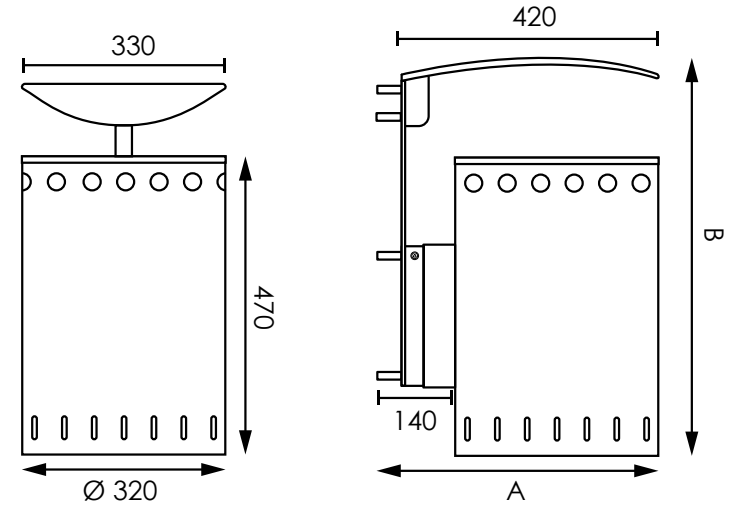

CEV001 - CEV001/P - CESTINO PER ARREDO URBANO

USO ESTERNO

PESO

CAPIENZA

PERSONALIZZAZIONE

Cestino per arredo urbano in metallo verniciato a polveri nero opaco. Versione autoportante con montante e base. Versione per palo con agganci su cestino e coperchio. Facile da svuotare grazie al sistema di inclinazione con apposita chiave in dotazione. Copertura superiore per impedire il conferimento non consono.

DIMENSIONI PRODOTTO (mm)				
Codice	Finitura	Dimensioni (AxB)	Dim. bidone	
CEV001	nero opaco	380x1210	Ø320x470	
CEV001/P	nero opaco	430x600	Ø320x470	

MISURE IMBALLO (mm/kg)			
Codice	Dim. imballo	Peso art.	Peso art. e imballo
CEV001	485x817x485	13,5	14,5
CEV001	400x800x400	5,5	6,5