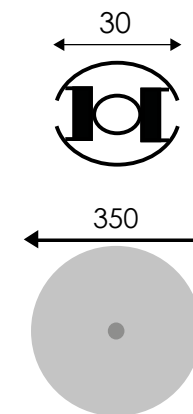

# MITO01/L - 02/L - 04/L - 05/L - 06/L - 07/L - MINITOTEM 1 MONTANTE PER ESTERNI

Minitotem bifacciali per esterni ad un montante in alluminio anodizzato silver diametro 30 mm. Targhe composte da profili in alluminio estruso e superfici convesse in lamiera di alluminio colore silver. Altezza standard 1400 mm, base Ø 350 mm in metallo verniciato a polveri silver sp. 6 mm con fori per il fissaggio a terra.

## COMPOSIZIONE PER ESTERNI

DIMENSIONI PRODOTTO (mm)					
Codice	Formato	Area visibile	Dim. struttura	Superficie	
<b>MITO01/L</b>	A4	180x297	1400x350	LAMIERA	
<b>MITO02/L</b>	210x1000	180x1000	1400x350	LAMIERA	
<b>MITO04/L</b>	A3	270x420	1400x350	LAMIERA	
<b>MITO05/L</b>	(2x)A3	(2x) 270x420	1400x350	LAMIERA	
<b>MITO06/L</b>	300x600	270x600	1400x350	LAMIERA	
<b>MITO07/L</b>	300x1000	270x1000	1400x350	LAMIERA	

MISURE IMBALLO (mm/kg)			
Codice	Dim. imballo	Peso art.	Peso art. e imballo
<b>MITO01/L</b>	1450x330x100 + 450x450x50	7,00	9,00
<b>MITO02/L</b>	1450x330x100 + 450x450x50	8,00	10,00
<b>MITO04/L</b>	1450x330x100 + 450x450x50	8,00	10,00
<b>MITO05/L</b>	1450x330x100 + 450x450x50	10,00	12,00
<b>MITO06/L</b>	1450x330x100 + 450x450x50	10,00	12,00
<b>MITO07/L</b>	1450x330x100 + 450x450x50	12,00	14,00