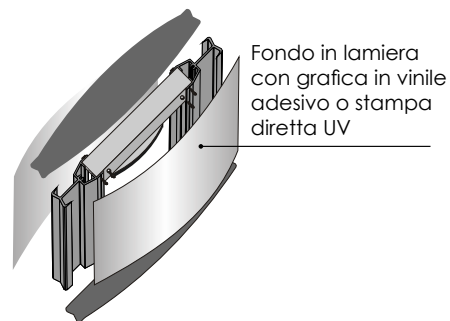

# MITO01/L - 02/L - 04/L - 05/L - 06/L - 07/L - MINITOTEM 1 MONTANTE PER ESTERNI

Minitotem bifacciali per esterni ad un montante in alluminio anodizzato silver diametro 30 mm. Targhe composte da profili in alluminio estruso e superfici convesse in lamiera di alluminio colore silver. Altezza standard 1400 mm, base Ø 350 mm in metallo verniciato a polveri silver sp. 6 mm con fori per il fissaggio a terra.

## COMPOSIZIONE PER ESTERNI

DIMENSIONI PRODOTTO (mm)					
Codice	Formato	Area visibile	Dim. struttura	Superficie	
<b>MITO01/L</b>	A4	180x297	1400x350	LAMIERA	
<b>MITO02/L</b>	210x1000	180x1000	1400x350	LAMIERA	
<b>MITO04/L</b>	A3	270x420	1400x350	LAMIERA	
<b>MITO05/L</b>	(2x)A3	(2x) 270x420	1400x350	LAMIERA	
<b>MITO06/L</b>	300x600	270x600	1400x350	LAMIERA	
<b>MITO07/L</b>	300x1000	270x1000	1400x350	LAMIERA	

MISURE IMBALLO (mm/kg)			
Codice	Dim. imballo	Peso art.	Peso art. e imballo
<b>MITO01/L</b>	1450x330x100 + 450x450x50	7,00	9,00
<b>MITO02/L</b>	1450x330x100 + 450x450x50	8,00	10,00
<b>MITO04/L</b>	1450x330x100 + 450x450x50	8,00	10,00
<b>MITO05/L</b>	1450x330x100 + 450x450x50	10,00	12,00
<b>MITO06/L</b>	1450x330x100 + 450x450x50	10,00	12,00
<b>MITO07/L</b>	1450x330x100 + 450x450x50	12,00	14,00