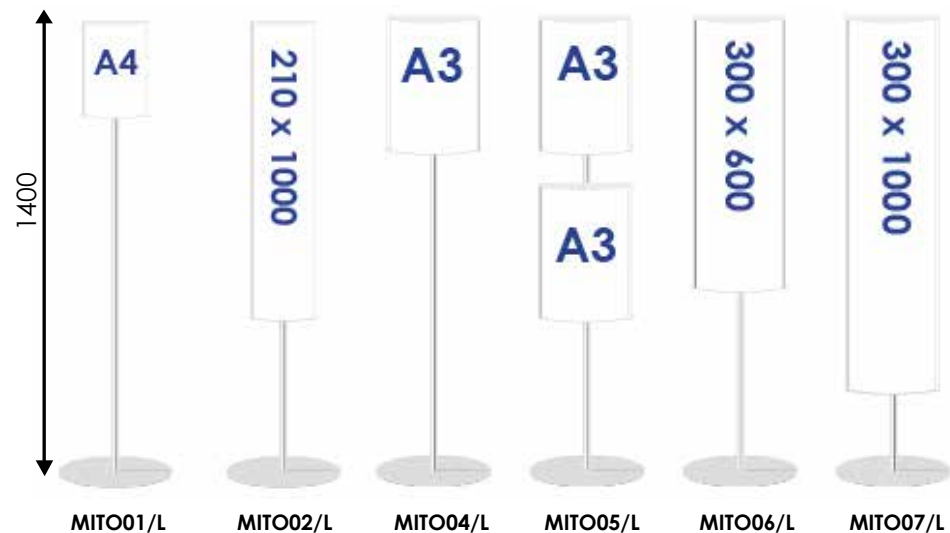

# MITO01/L - 02/L - 04/L - 05/L - 06/L - 07/L - MINITOTEM 1 MONTANTE PER ESTERNI

Minitotem bifacciali per esterni ad un montante in alluminio anodizzato silver diametro 30 mm. Targhe composte da profili in alluminio estruso e superfici convesse in lamiera di alluminio colore silver. Altezza standard 1400 mm, base Ø 350 mm in metallo verniciato a polveri silver sp. 6 mm con fori per il fissaggio a terra.

## COMPOSIZIONE PER ESTERNI

DIMENSIONI PRODOTTO (mm)					
Codice	Formato	Area visibile	Dim. struttura	Superficie	
<b>MITO01/L</b>	A4	180x297	1400x350	LAMIERA	
<b>MITO02/L</b>	210x1000	180x1000	1400x350	LAMIERA	
<b>MITO04/L</b>	A3	270x420	1400x350	LAMIERA	
<b>MITO05/L</b>	(2x)A3	(2x) 270x420	1400x350	LAMIERA	
<b>MITO06/L</b>	300x600	270x600	1400x350	LAMIERA	
<b>MITO07/L</b>	300x1000	270x1000	1400x350	LAMIERA	

MISURE IMBALLO (mm/kg)			
Codice	Dim. imballo	Peso art.	Peso art. e imballo
<b>MITO01/L</b>	1450x330x100 + 450x450x50	7,00	9,00
<b>MITO02/L</b>	1450x330x100 + 450x450x50	8,00	10,00
<b>MITO04/L</b>	1450x330x100 + 450x450x50	8,00	10,00
<b>MITO05/L</b>	1450x330x100 + 450x450x50	10,00	12,00
<b>MITO06/L</b>	1450x330x100 + 450x450x50	10,00	12,00
<b>MITO07/L</b>	1450x330x100 + 450x450x50	12,00	14,00