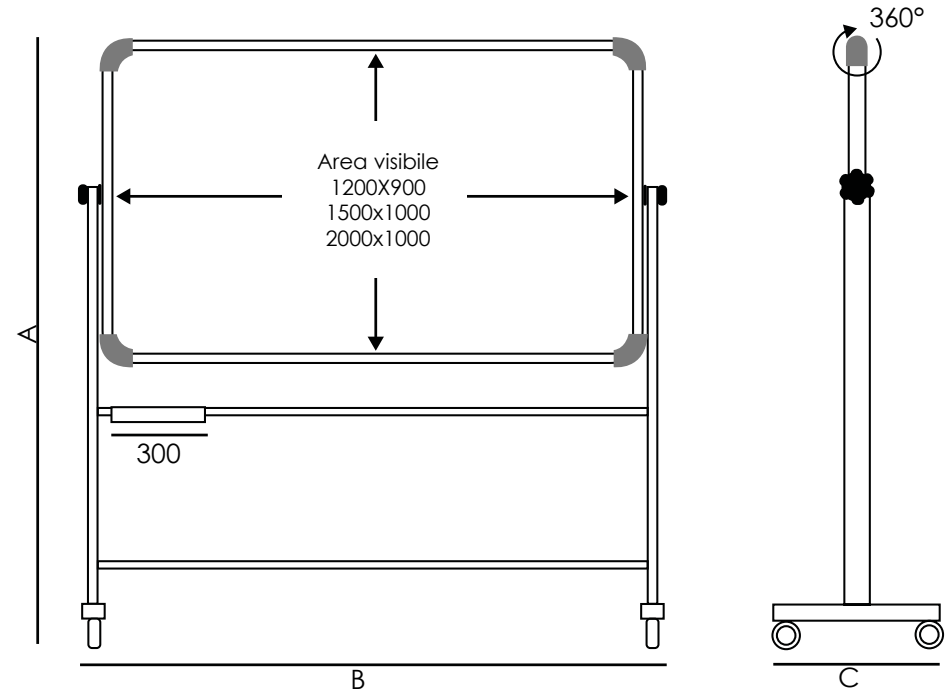

BOARD403 - 404 - 405 - LAVAGNA GIREVOLE

Lavagna bifacciale, magnetica e scrivibile con superfici in acciaio porcellanato. Cornice perimetrale in alluminio anodizzato silver, angoli arrotondati in moplen grigio chiaro. Cavalletto smontabile in alluminio anodizzato silver, sezione 50x25, con rotazione a 360°. Completi di ruote.

DIMENSIONI PRODOTTO (mm)			
Codice	F.to visibile	Dimensioni (AxBxC)	
BOARD403	1200X900	1240x1900x500	
BOARD404	1500x1000	1540x1900x500	
BOARD405	2000x1000	2040x1900x500	

MISURE IMBALLO (mm/kg)			
Codice	Dim. imballo	Peso art.	Peso art. e imballo
BOARD403	1250x950x60 + 680x178x60	31,00	35,00
BOARD404	1550x1050x60 + 700x178x60	42,00	46,00
BOARD405	2050x1050x60 + 720x178x60	54,00	58,00